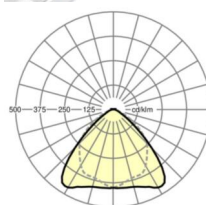

## Оптика

Оснастка	LED, цветопередача/оттенок света CRI ≥ 80 / 6500K
Допуск для координаты цветности (MacAdam)	3SDCM
Номинальный световой поток	4425lm
Срок службы LED	50000h L80/B10 (Tq 35°C), 70000h L80/B50 (Tq 35°C)
светоотдача светильников	186lm/W
Угол излучения	95° (C0) / 95° (C90)
UGR поп./вдоль	20.6 / 22.0

## Механика

цвет корпуса	белый стандартный для электротехники RAL 9016
размеры (LxWxH/ДxН)	1531mm x 55mm x 37mm
вес (нетто)	1.65kg
Вид монтажа	сборка трековых систем, световая структура

## DEEP-LINK

<https://www.regiolux.de/ru/article/19512004150>

Ссылка	LED 4000lm 865
ηLB	100 %
Φ ↓/↑	98 % / 2 %
UGR поп./вдоль	20.6 / 22.0

размеры

L	1531 mm	Длина
B	55 mm	Ширина
H	37 mm	Высота